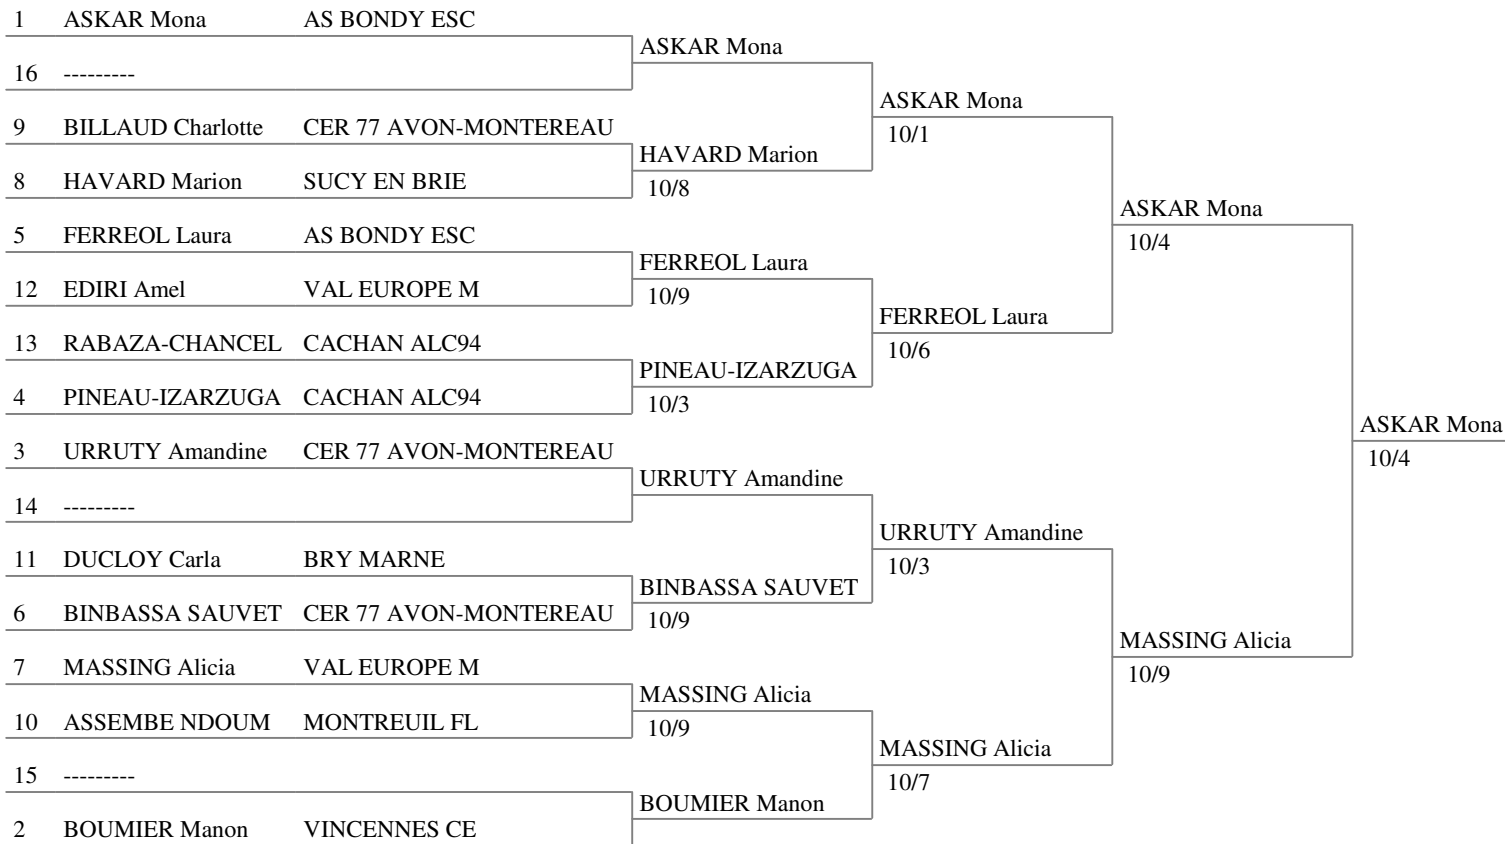

CID Est
Commission des Jeunes
M15 Dames Epée
Sucy, 8 janvier 2023

Classement à la fin des poules (ordre des rangs - 13 tireuses)

rg	nom prénom	club	V/M	ind.	TD
1	ASKAR Mona	AS BONDY ESC	1.000	18	30
2	BOUMIER Manon	VINCENNES CE	0.833	5	26
3	URRUTY Amandine	CER 77 AVON-MONTEREA	0.800	9	24
4	PINEAU-IZARZUGAZA Nolwenn	CACHAN ALC94	0.800	9	23
5	FERREOL Laura	AS BONDY ESC	0.800	7	24
6	BINBASSA SAUVETRE Axelle	CER 77 AVON-MONTEREA	0.667	7	28
7	MASSING Alicia	VAL EUROPE M	0.500	3	23
8	HAVARD Marion	SUCY EN BRIE	0.400	-1	18
9	BILLAUD Charlotte	CER 77 AVON-MONTEREA	0.333	-1	23
10	ASSEMBE NDOUM Kelis	MONTREUIL FL	0.200	-12	10
11	DUCLOY Carla	BRY MARNE	0.167	-10	18
12	EDIRI Amel	VAL EUROPE M	0.000	-12	13
13	RABAZA-CHANCELADE Juliette	CACHAN ALC94	0.000	-22	8

CID Est
Commission des Jeunes
M15 Dames Epée
Sucy, 8 janvier 2023

Tableau de 16

Tableau de 8

Demi-finales

Finale

CID Est
Commission des Jeunes
M15 Dames Epée
Sucy, 8 janvier 2023

Tableau de 8

Demi-finales