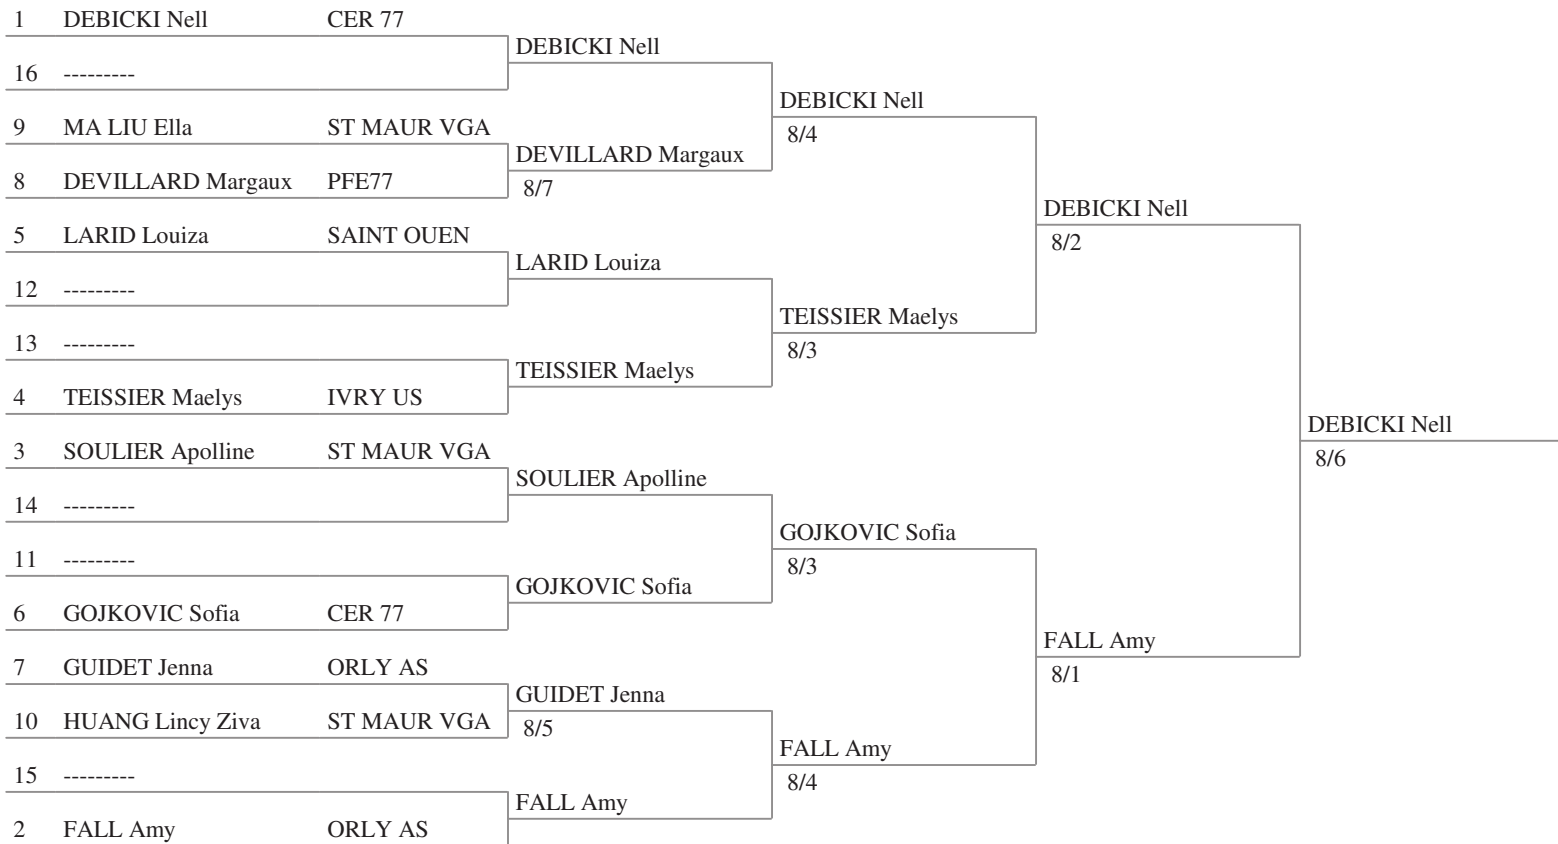

CID EST ESCRIME
 COMMISSION DES JEUNES
 M11 EPEE DAME
 Bondy 3 mars 2024

Classement à la fin des poules (ordre des rangs - 10 tireuses)

rang	nom prénom	drap.	club	V/M	ind.	TD	groupe
1	DEBICKI Nell		CER 7	1,000	28	32	qualifiée
2	FALL Amy		ORLY	0,750	14	26	qualifiée
2	SOULIER Apolline		ST MA	0,750	14	26	qualifiée
4	TEISSIER Maelys		IVRY	0,750	14	25	qualifiée
5	LARID Louiza		SAINT	0,500	-1	18	qualifiée
6	GOJKOVIC Sofia		CER 7	0,500	-3	16	qualifiée
7	GUIDET Jenna		ORLY	0,250	-10	15	qualifiée
8	DEVILLARD Marg		PFE77	0,250	-10	11	qualifiée
9	MA LIU Ella		ST MA	0,250	-15	12	qualifiée
10	HUANG Lincy Ziva		ST MA	0,000	-31	1	qualifiée

CID EST ESCRIME
COMMISSION DES JEUNES
M11 EPEE DAME
Bondy 3 mars 2024

Tableau de 16

Tableau de 8

Demi-finales

Finale

CID EST ESCRIME
 COMMISSION DES JEUNES
 M11 EPEE DAME
 Bondy 3 mars 2024

Tableau de 8

Demi-finales