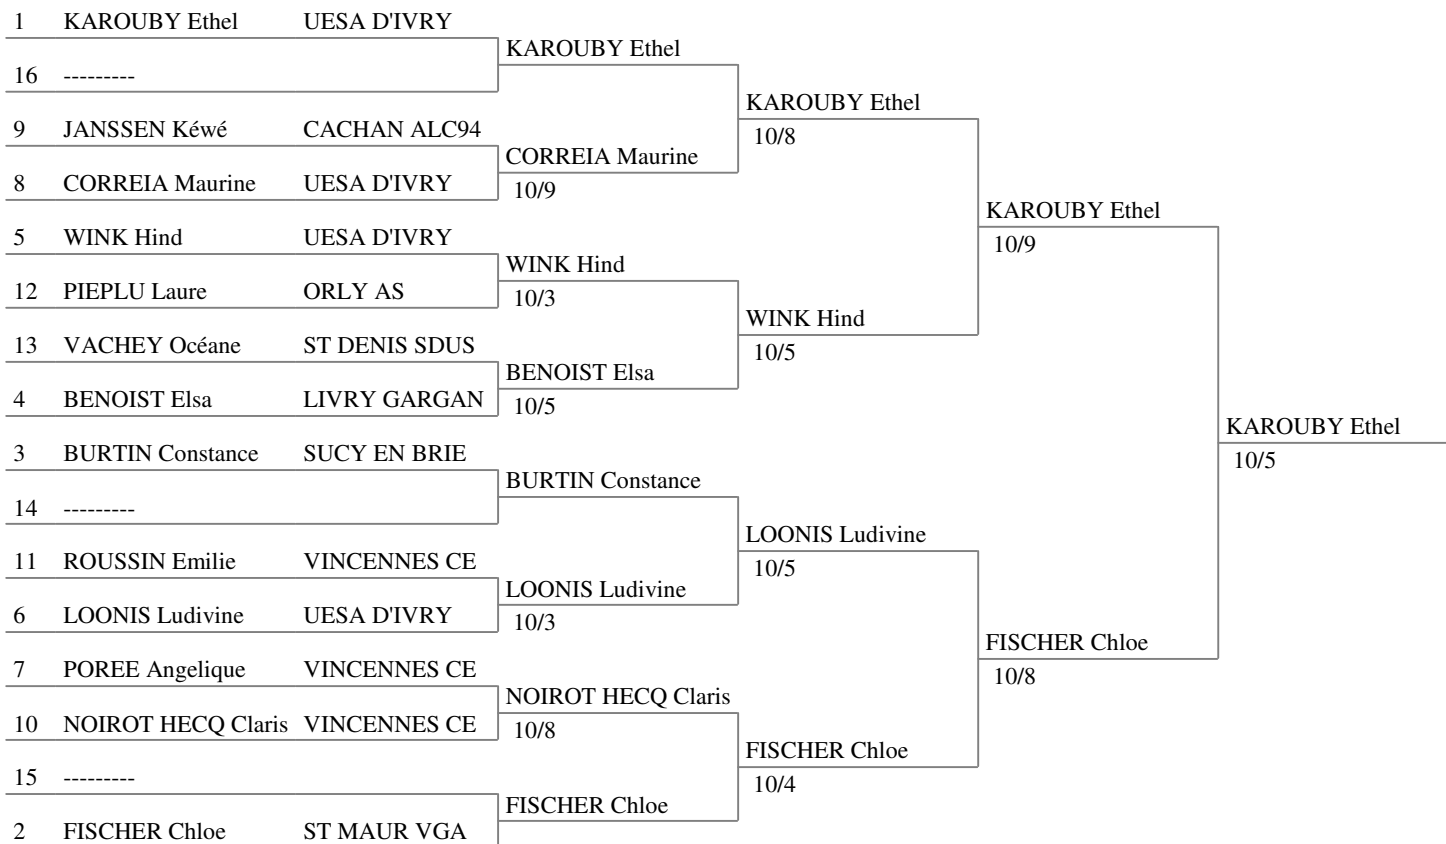

ESCRIME 77 93 94
EDJ M15 DAME
EDJ 1 EPEE M15 DAME
Ivry, 24 novembre 2024

Tableau de 16

Tableau de 8

Demi-finales

Finale

ESCRIME 77 93 94
EDJ M15 DAME
EDJ 1 EPEE M15 DAME
Ivry, 24 novembre 2024

Tableau de 8

Demi-finales

Finale

1	KAROUBY Ethel	UESA D'IVRY			
8	CORREIA Maurine	UESA D'IVRY	KAROUBY Ethel		
			10/8		
5	WINK Hind	UESA D'IVRY		KAROUBY Ethel	
				10/9	
4	BENOIST Elsa	LIVRY GARGAN	WINK Hind		
			10/5		
3	BURTIN Constance	SUCY EN BRIE			KAROUBY Ethel
					10/5
6	LOONIS Ludivine	UESA D'IVRY	LOONIS Ludivine		
			10/5		
7	NOIROT HECQ Clarisse	VINCENNES CE		FISCHER Chloe	
				10/8	
2	FISCHER Chloe	ST MAUR VGA	FISCHER Chloe		
			10/4