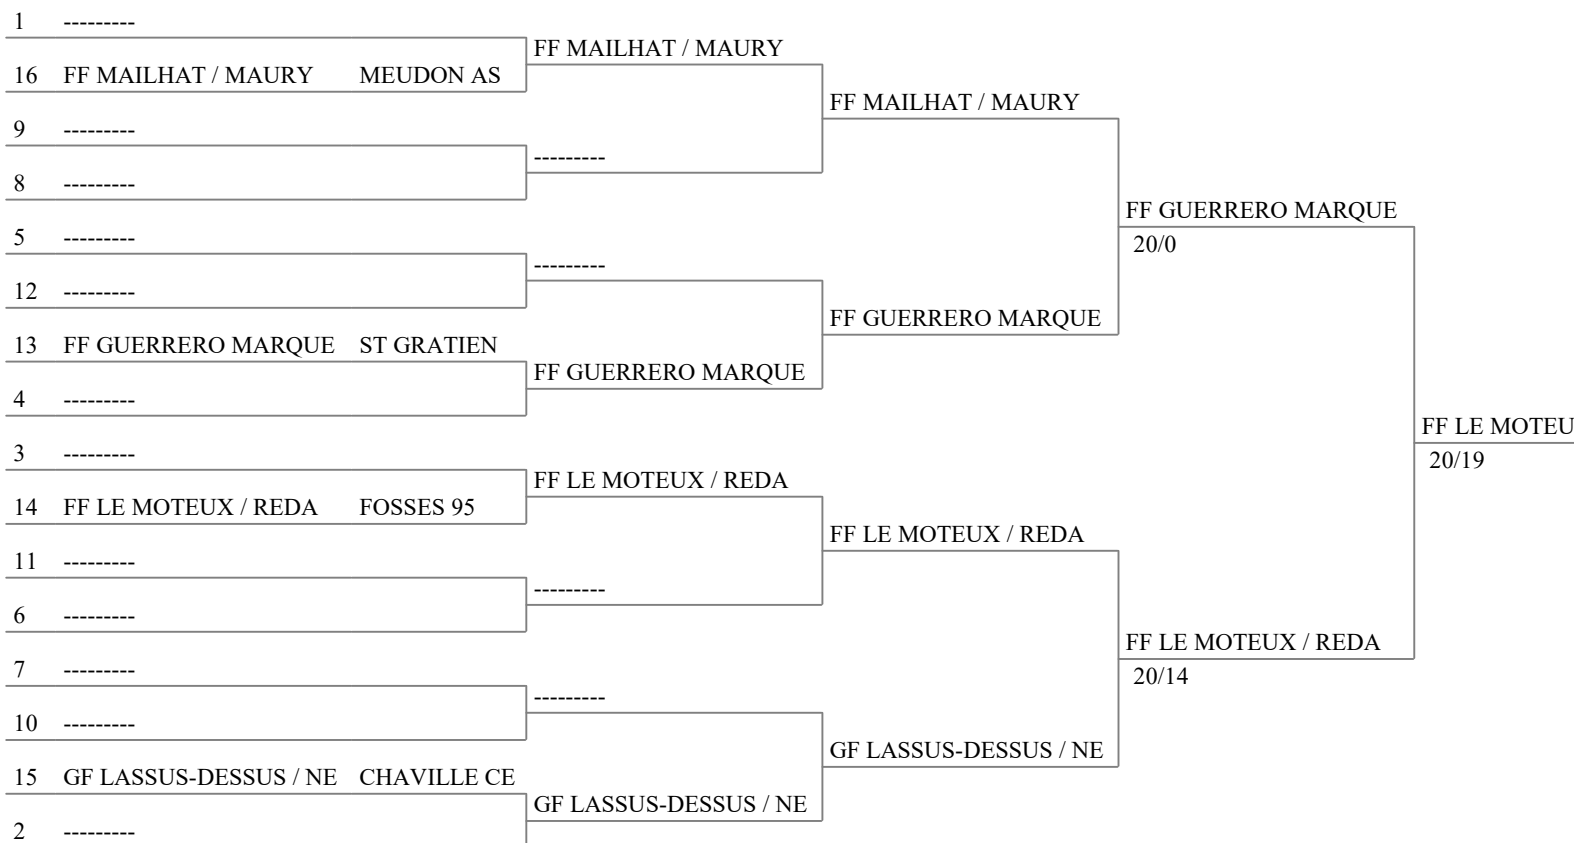

7e place

1	GG BEAUVAIS / FALLEGUERHO	ST GRATIEN	GG BEAUVAIS / FALLEGUERHO
2	GF BRUNEEL / DEPLUS	CLICHY ESC	20/13

Troisième place

1	GG COIFFE / EL TAWIL	BOULOGNE ACB	GF FOLLET / DORIGO
2	GF FOLLET / DORIGO	BEAUMONT OIS	20/12

# Championnat de ligue par Equipe M15

Fosses 28 04 2024

Tableau 17-32 de 16

Tableau 17-32 de 8

Tableau 17-32 de 4

17e place

Fosses 28 04 2024

Classement général (ordre des rangs - 20 tireurs)